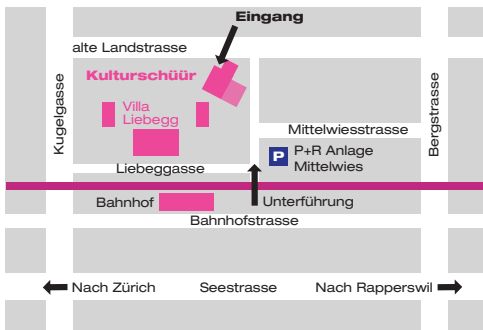

## Vernissage

Freitag, 30. Juni  
17 bis 20 Uhr

## Finissage

Sonntag, 16. Juli  
11 bis 17 Uhr mit  
Matinée ab 11.30 Uhr

Kulturschüür Liebegg  
 Schifffahrtsmuseum - Heimethus  
 Alte Landstrasse 230, 8708 Männedorf

www.artischock.ch  
 info@artischock.ch